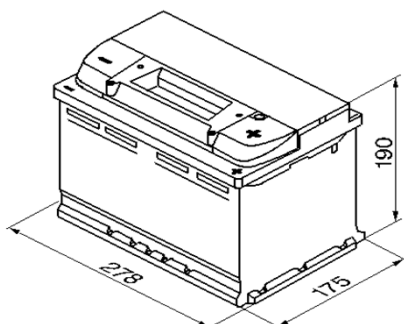

## Produktinformation

Bosch nr.	0 092 S50 080
Typ	S5
Kort nr.	S5 008
ETN	577 400 078

## Teknisk information

Nominell spänning	12V
Nominell kapacitet	77Ah
Kallstartström (EN)	780 A
Längd	278 mm
Bredd	175 mm
Höjd	190 mm
Vikt	18,65kg
Polställning	0
Poltyp	1
Klackar	B13
Utförande	slutet / absolut underhållsfritt
klarar tillfällig lutning	90 grader